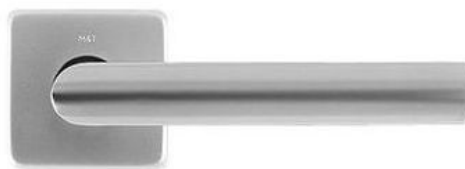

dub šedý struktur

švestka struktur

ořech struktur

wenge struktur

ořech americký
struktur

teak struktur

KOMPONENTY

Zámek KOMFORT

Panty 80/10

Kování MaT LUSY

WC klička